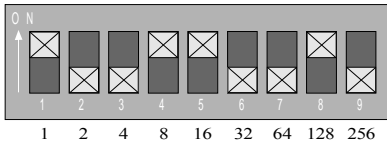

DMX-osoitetaulukko

Tämä taulukko on tarkoitettu helpottamaan DIP-kytkimillä varustettujen laitteiden DMX-osoitteen asettamista.

Laitteen osoitteen saat laskemalla yhteen päällä olevien kytkinten arvot. Allaolevasta kuvasta näet kytkimiä vastaavat desimaaliarvot.